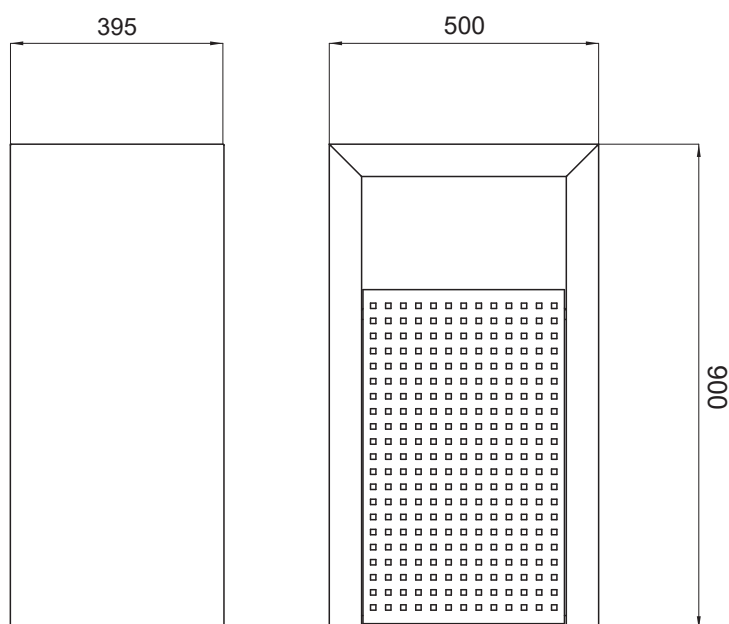

Características · Specifications · Caraterísticas

Cesto para interior o exterior, disponible con y sin cenicero.
Bolsa de 60x90cm.

Litter receptacle for in or outdoors available with or without
ash urn. Bag size 60x90 cm.

Lixeira para interior ou exterior, disponível com ou sem
cinzeiro. Saco de 60x90cm.

Materiales · Materials · Materiais

Chapa y chapa perforada de hierro.

Sheet and perforated sheet of steel.

Chapa e chapa perfurada de aço.

Terminación · Finishes · Acabamento

Pintura poliéster termoconvertible.

Thermo convertible polyester paint.

Pintura poliéster termoconvertível.

Fijación · Mounting · Fixação

Abulonado al piso, o apoyado sobre regatones.

Bolted to the floor or supported on pads.

Parafusado ou apoiado ao piso sobre travas.

* Carcasa disponible también en acero inoxidable o madera.

* Housing also available in stainless steel or wood.

* Carcaça disponível também em aço inoxidável ou madeira.

Nomen Argentina
Mevaco Argentina S.R.L.

Eduardo Sívori 5170 [B1605AVJ]
Munro · Bs As · Argentina
Tel + 54 11 4721 3750

Nomen Mexico

Jorge Jimenez Cantu N° 230 D-14
Col. Joyas del Alba Cuautitlan Izcalli · Edo · Mex · CP 54750
Tel 5868 9680 · 5873 8414 · 5881 5663 | Fax 1113 0691

Nomen Brasil

Av dos Trabalhadores 900, Galpão B · Dist. Industrial
São João da Boa Vista · SP · CEP: 13877-752
Tel/Fax + 55 19 3624 1413 | Cel + 55 19 97403 8177